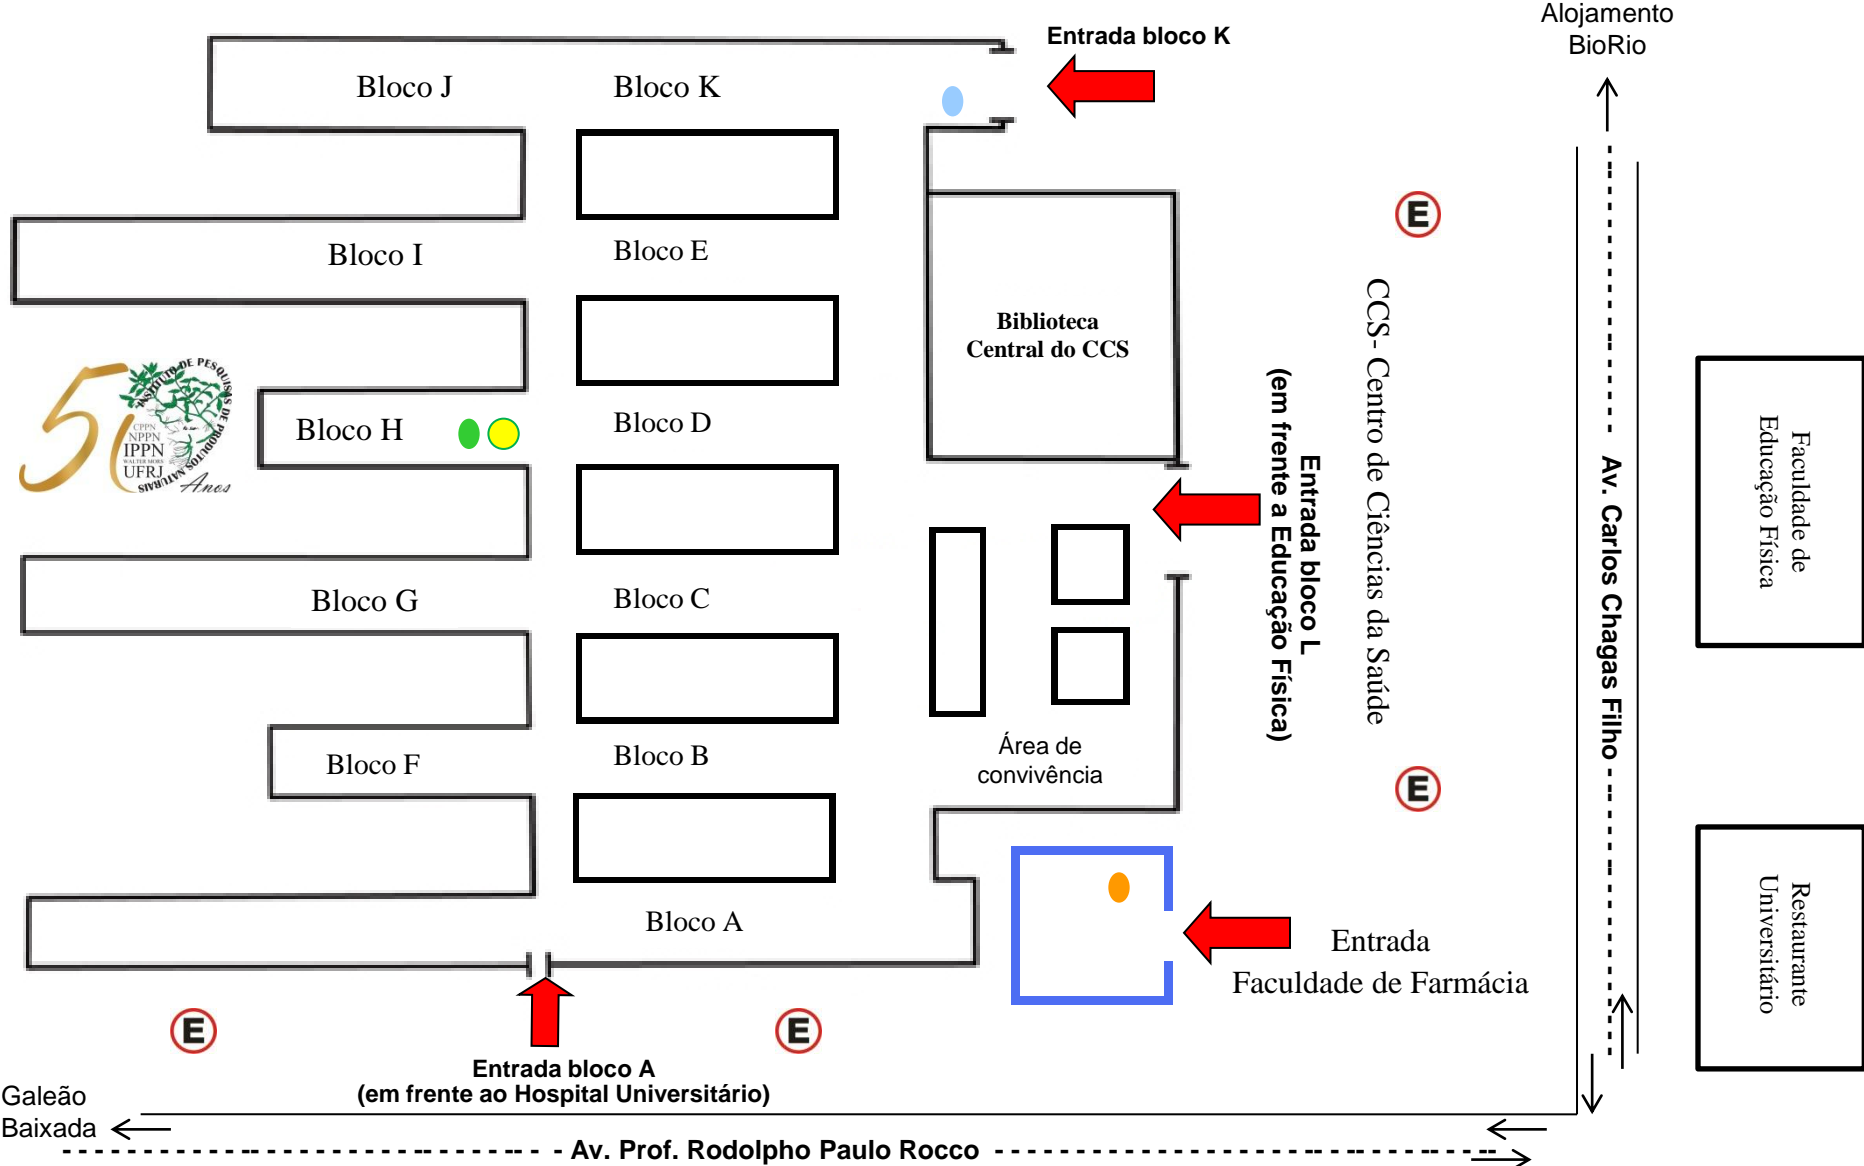

Mapa Simpósio 50 Anos CPPN-NPPN-IPPN

Prédios:

— Centro de Ciências da Saúde (CCS)

— Faculdade de Farmácia (FF)

● IPPN – Instituto de Pesquisas de Produtos Naturais (Bloco H)

Auditórios:

● Hélio Fraga (bloco K, 2º andar)

● Maria Thereza L. Lima (Térreo)

● Paulo da Silva Lacaz (bloco H, subsolo)

Linha vermelha
CENPES
CT

Prédios:

- Centro de Ciências da Saúde (CCS)
- Faculdade de Farmácia

- IPPN – Instituto de Pesquisas de Produtos Naturais (bloco H)

Auditórios:

- Hélio Fraga (bloco K, 2º andar)
- Maria Thereza L. Lima (Térreo)
- Paulo da Silva Lacaz (bloco H, subsolo)

Linha vermelha
CENPES
CT