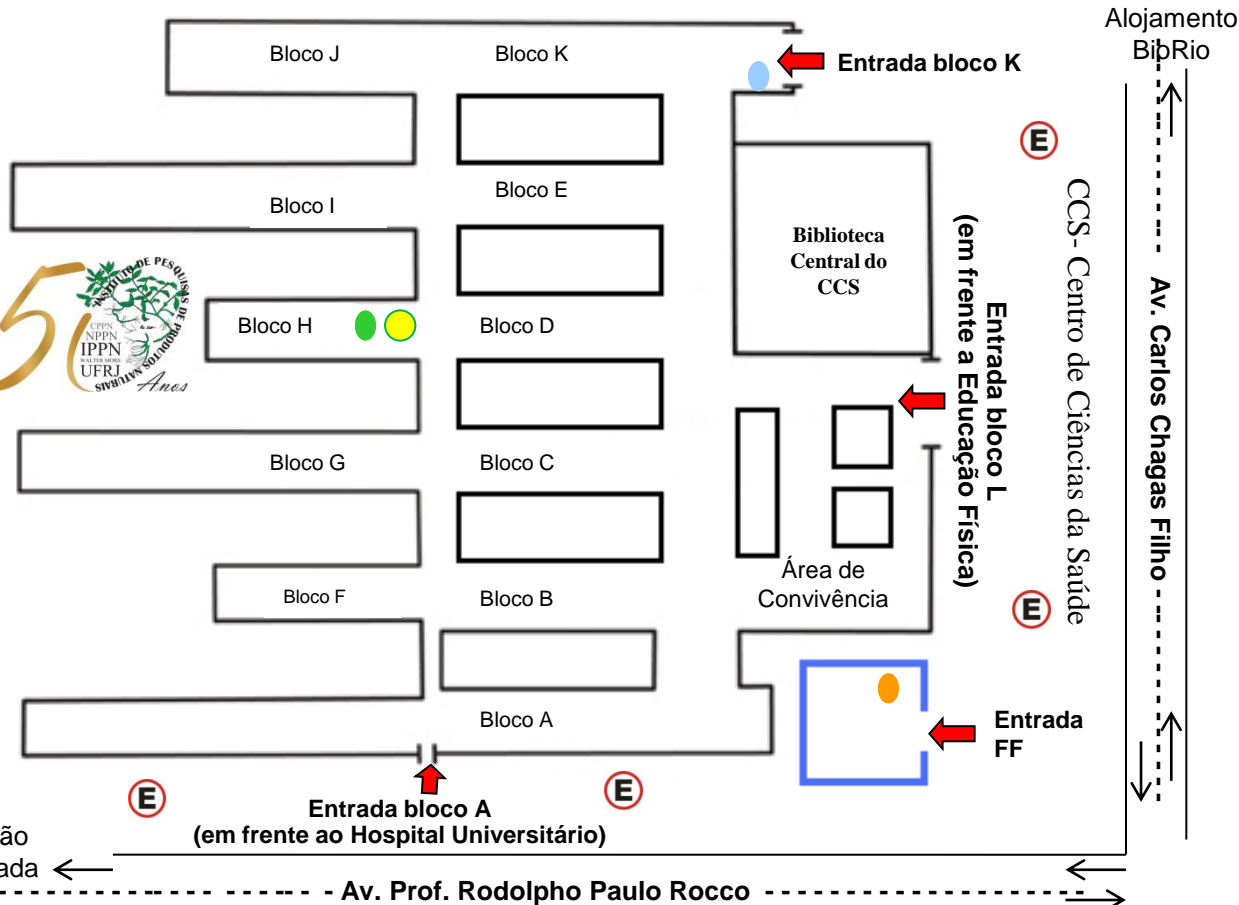

Mapa Simpósio 50 Anos CPPN-NPPN-IPPN

Prédios:

— Centro de Ciências da Saúde (CCS)

— Faculdade de Farmácia (FF)

● IPPN – Instituto de Pesquisas de Produtos Naturais (Bloco H)

Auditórios:

● Hélio Fraga (bloco K, 2º andar)

● Maria Thereza L. Lima (Térreo)

● Paulo da Silva Lacaz (bloco H, subsolo)

Linha vermelha
CENPES
CT

Prédios:

- Centro de Ciências da Saúde (CCS)
- Faculdade de Farmácia

- IPPN – Instituto de Pesquisas de Produtos Naturais (bloco H)

Auditórios:

- Hélio Fraga (bloco K, 2º andar)
- Maria Thereza L. Lima (Térreo)
- Paulo da Silva Lacaz (bloco H, subsolo)

Linha vermelha
CENPES
CT